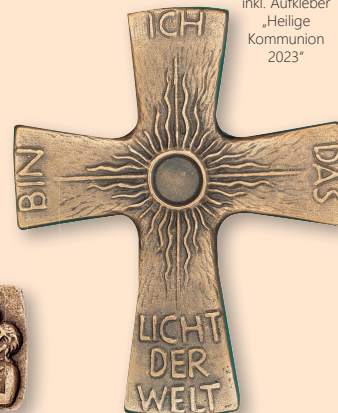

Nr. 800998
Ich bin das Licht der Welt.
9,5 x 8 cm
ab 1 Stk. € 8,49
ab 10 Stk. € 6,87
ab 25 Stk. € 6,76
ab 50 Stk. € 6,67