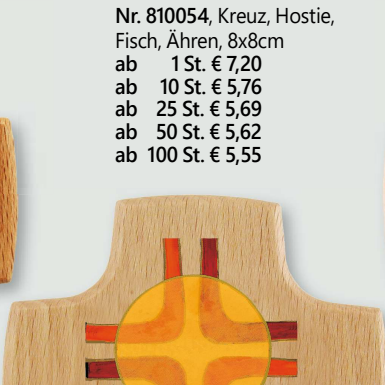

Nr. 810164
Friedenstaube,
8x8cm, Buche, bedruckt,
ab 1 St. € 7,20
ab 10 St. € 5,76
ab 25 St. € 5,69
ab 50 St. € 5,62
ab 100 St. € 5,55